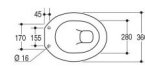

> vaso scarico pavimento
kg 15 - cm 48 x 36