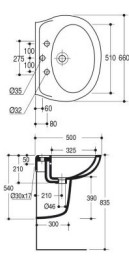

> lavabo 66
kg 16 - cm 66 x 50

> lavabo 66
kg 16 - cm 66 x 50