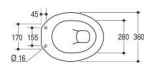

> vaso scarico parete
kg 15 - cm 48 x 36