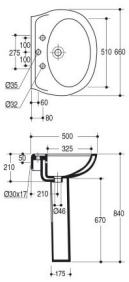

> lavabo 66
kg 16 - cm 66 x 50