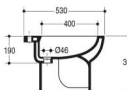

> lavabo 58
kg 14 - cm 58 x 48