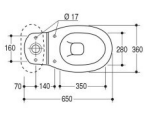

> vaso monoblocco scarico parete
kg 18 - cm 65 x 36