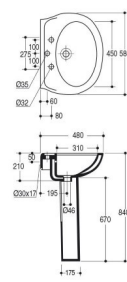

> lavabo 58
kg 14 - cm 58 x 48