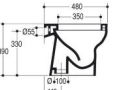

> vaso scarico parete
kg 15 - cm 48 x 36

> vaso monoblocco scarico parete
kg 18 - cm 65 x 36

> cassetta monoblocco
kg 10 - cm 37 x 16