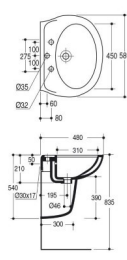

> lavabo 58
kg 14 - cm 58 x 48

> lavabo 58
kg 14 - cm 58 x 48