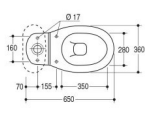

> vaso scarico parete
kg 15 - cm 48 x 36

> vaso monoblocco scarico parete
kg 18 - cm 65 x 36

> cassetta monoblocco
kg 10 - cm 37 x 16