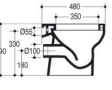

> vaso scarico parete
kg 15 - cm 48 x 36

> vaso monoblocco scarico parete
kg 18 - cm 65 x 36

> cassetta monoblocco
kg 10 - cm 37 x 16