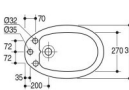

> lavabo 66
kg 16 - cm 66 x 50